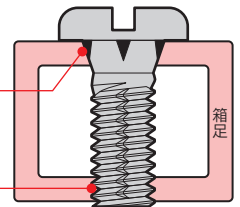

脱落しにくいパッドネジ

OS-Wロック

Wの効果

ゆるみにくい!!

OSロック機能

「Optical Safety Lock」の略。フランク面に設けた突起がゆるみ方向への回転に抵抗する働きをするため、従来の樹脂加工によるゆるみ止め対策が不要となります。

脱落防止!!

クサビ機能

頭部座面に設けた6つのクサビ形の突起が箱足の穴を確実にとらえます。

頭部の2点ドットがOSロック機能の目印。

クサビ機能で箱穴にがっちりはまる!

OSロック機能で雌ネジにしっかりつく!

通常在庫サイズ

ネジ形状	全ネジ
頭部形状	ナベ
リセス形状	±
先端形状	先くぼみ

ネジ径(d1)	頭径(D)	頭厚(H)	首下(L)
M1.0	1.8	0.5	3.8
M1.2	2.0	0.5	3.8

● 通常在庫品でも欠品する場合があります。お急ぎの場合はご確認ください。 ● 規格にないサイズもご相談に応じます。お気軽にお問い合わせください。