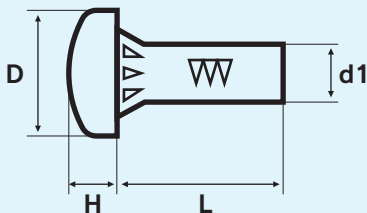

脱落しにくいパッドネジ

OS-Wロック

Wの効果

ゆるみにくい!!

OSロック機能

「Optical Safety Lock」の略。フランク面に設けた突起がゆるみ方向への回転に抵抗する働きをするため、従来の樹脂加工によるゆるみ止め対策が不要となります。

脱落防止!!

クサビ機能

頭部座面に設けた6つのクサビ形の突起が箱足の穴を確実にとらえます。

頭部の2点ドットがOSロック機能の目印。

クサビ機能で箱穴にがっちりはまる!

OSロック機能で雌ネジにしっかりつく!

通常在庫サイズ

ネジ形状	全ネジ
頭部形状	ナベ
リセス形状	±
先端形状	先くぼみ

ネジ径(d1)	頭径(D)	頭厚(H)	首下(L)
M1.0	1.8	0.5	3.8
M1.2	2.0	0.5	3.8

● 通常在庫品でも欠品する場合があります。お急ぎの場合はご確認ください。 ● 規格にないサイズもご相談に応じます。お気軽にお問い合わせください。