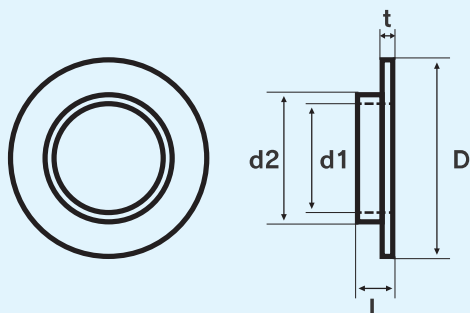

丁番用

Optical Smooth Washer

金属製の丁番座金を固体の潤滑剤でコーティングし
摺動機能を向上させた丁番座金です。

高耐熱

- 耐熱600℃
- ロウ付け、メッキOK

すぐれた耐薬品性

- 硝酸、フッ酸にも強い

安心

- 食品衛生の規格に合格

ストレスフリーで 快適なメガネライフ

- テンプルの開閉がスムーズ
- テンプルパタパタのストレスなし
- 効果が持続

通常在庫サイズ

材質		洋白		
外径(D)	ツバ厚(t)	全厚(L)	外径(d2)	穴径(d1)
2.8	0.1	0.45	1.58	1.42
2.8	0.1	0.45	1.78	1.42

● 通常在庫品でも欠品する場合があります。お急ぎの場合はご確認ください。 ● 規格にないサイズもご相談に応じます。お気軽にお問い合わせください。